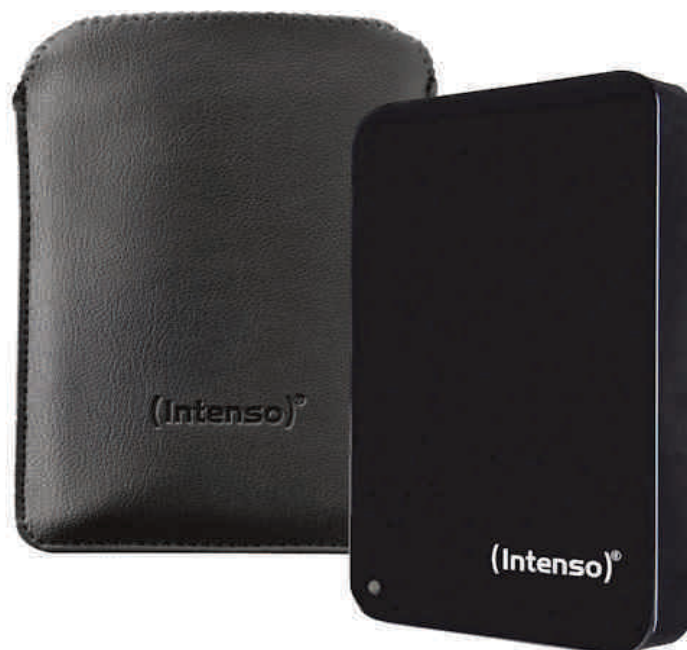

Speichermedien

Speicherkarten

SDHC	Card	8 GB
SDHC	Card	16 GB
SDHC	Card	32 GB
SDHC	Card	64 GB

**Tagespreise
finden Sie im
Shop oder auf
Anfrage**

USB - Sticks 3.0

USB 3.0	Stick	16 GB
USB 3.0	Stick	32 GB
USB 3.0	Stick	64 GB
USB 3.0	Stick	128 GB

**Tagespreise
finden Sie im
Shop oder auf
Anfrage**

Externe Festplatten

Festplatte extern	USB 3.0	1 TB
Festplatte extern	USB 3.0	2 TB
Festplatte extern	USB 3.0	4 TB
Festplatte extern	USB 3.0	6 TB

**Tagespreise
finden Sie im
Shop oder auf
Anfrage**